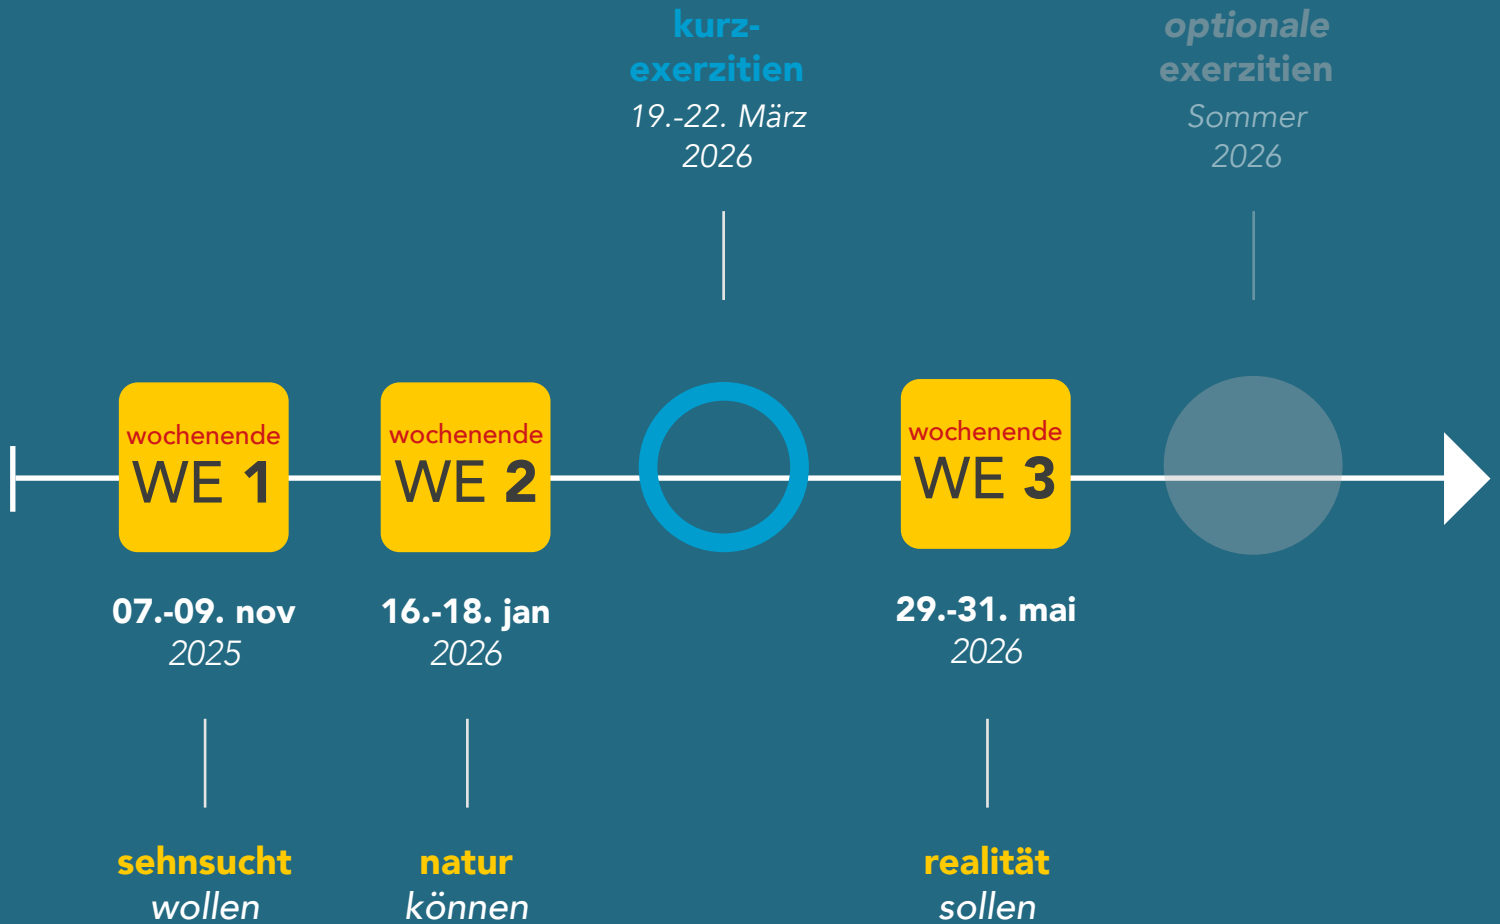

Geistliche Begleiterin und Ärztin auf
einer Palliativstation in Linz/Österreich

P. Philipp Sauter SDS

Geistlicher Begleiter und
Schulseelsorger im Kloster
Steinfeld

*individuell
begleitet*

ablauf

november 2025 - mai 2026

Die thematischen Wochenenden, wie auch die Kurzexerzitien, finden in der Zukunftswerkstatt Frankfurt statt:

Zukunftswerkstatt SJ

Offenbacher Landstraße 224
60599 Frankfurt am Main

Die Kosten belaufen sich inklusive Unterkunft und Verpflegung während der Präsenz-Wochenenden und der Kurzexerzitien auf: